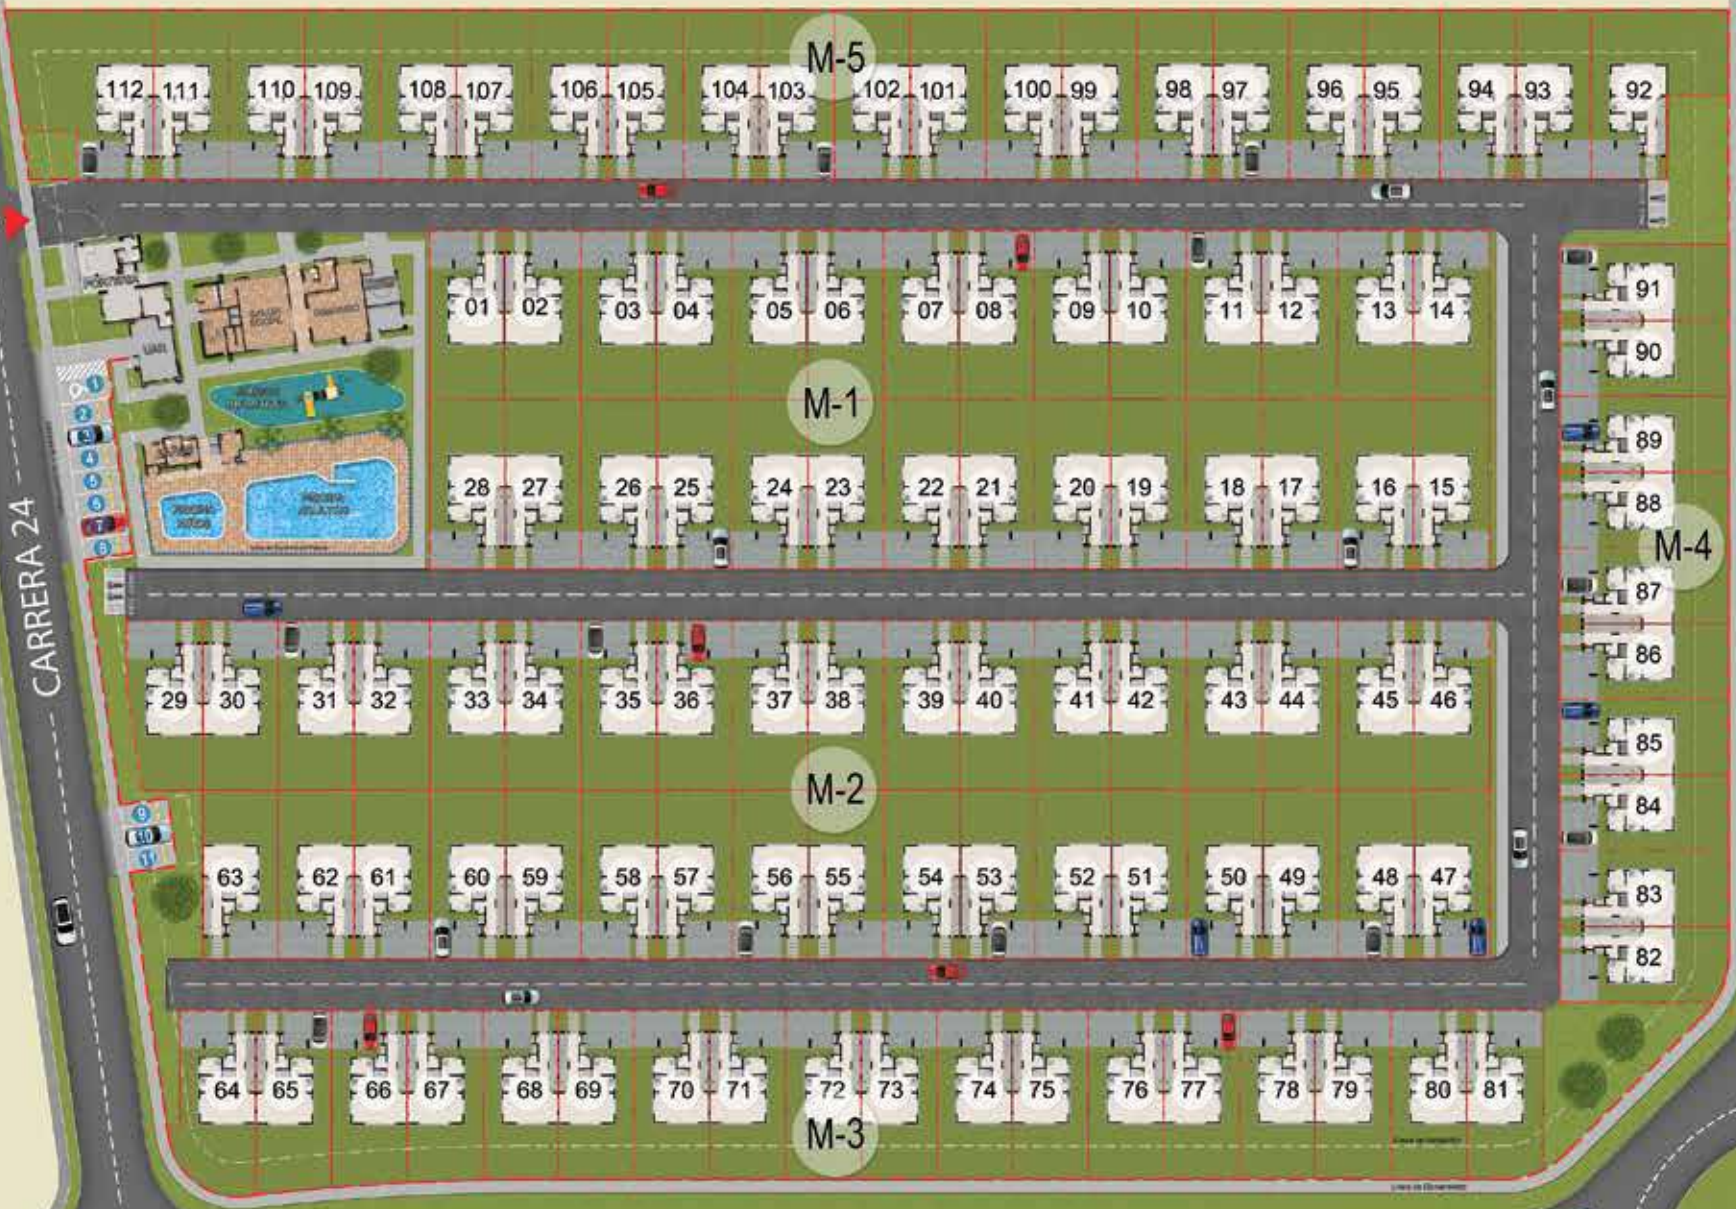

Muebles decorativos

112,40 m²

Área Construida

100,32 m² Área privada

CONSTRUCTORA
BOLÍVAR

LOTE FUTURO
DESARROLLO

LOTE FUTURO
DESARROLLO

CARRERA 24

CARRERA 23

CALLE 5

ZONA VERDE
PUBLICA - ZV4

ZONA VERDE
PUBLICA - ZV5

LOTE FUTURO
DESARROLLO

CONSTRUCTORA
BOLÍVAR

PARQUE NATURA
CIUDAD RESIDENCIAL

VIA PANAMERICANA